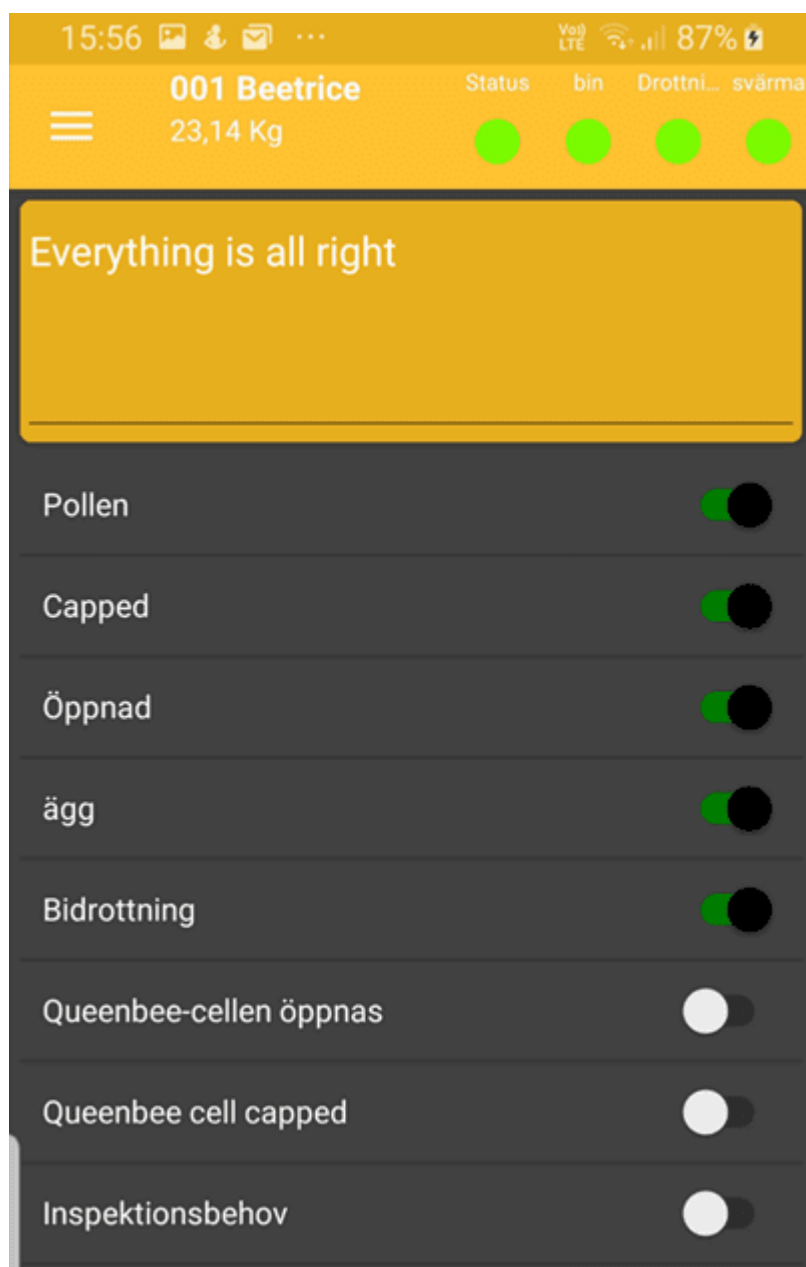

STATUSMEDDELANDE

Status

Gul meddelanderuta: I fältet visas information som förklarar färgstatus mer i detalj och informerar biodlaren om ovanliga bi-förhållanden.

Allt är okej

Svärm varning

För hög luftfuktighet

Batterivarning

VÄLJARE

Med väljarknapparna kan du som biodlare ställa in sin observation på om bina i bisamhället bär pollen, har täckta celler, öppna celler, färska larver, observera drottningens närvaro, observera